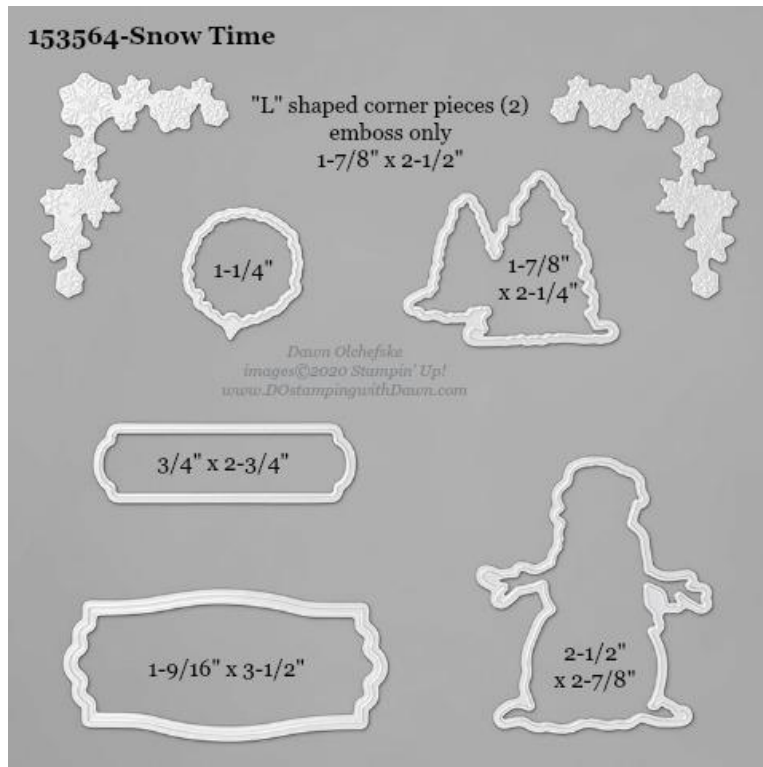

- 153564 [Snow Time Dies](#) (2020 Aug-Dec Mini Catalog)
  - 155185 [Snow Wonder Bundle](#) & Save 10% with Snow Wonder stamp set