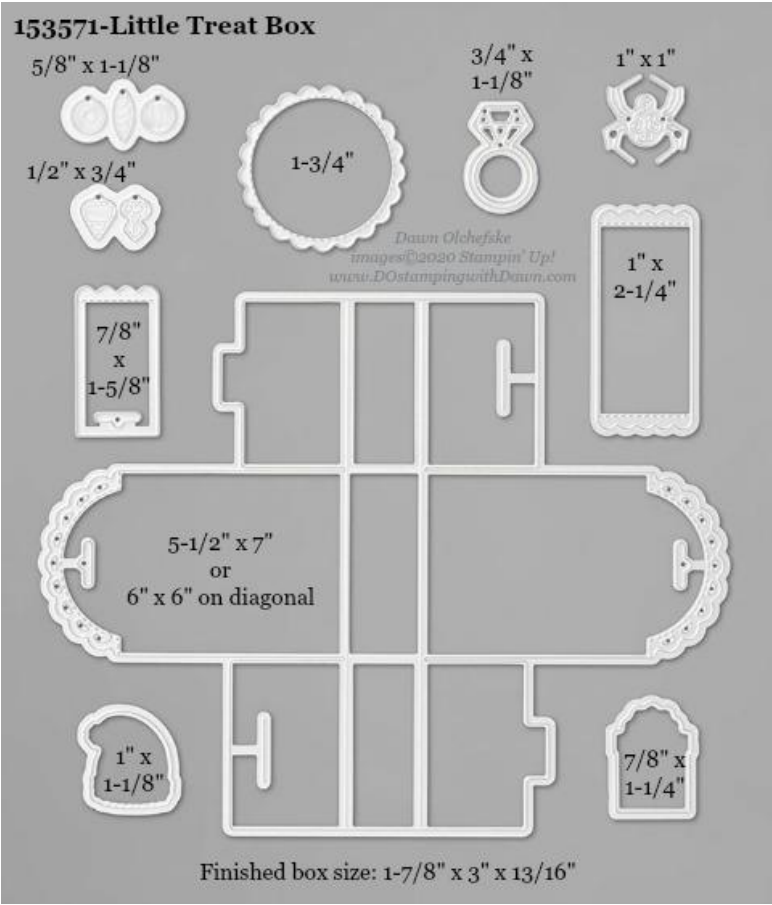

- 153572 [Fireside Dies](#) (2020 Aug-Dec Mini Catalog)
 - 155205 [Fireside Trimmings Bundle](#) & Save 10% with Fireside Trimmings stamp set

- 153561 [Freezin' Friends Dies](#) (2020 Aug-Dec Mini Catalog)
 - 155176 [Freezin' Fun Bundle](#) & Save 10% with Freezin' Fun stamp set

- 150662 [Gathered Leaves Dies](#) (2020 Aug-Dec Mini Catalog)
 - 153036 [Gather Together Bundle](#) & Save 10% with Gather Together stamp set

- 153565 [Halloween Magic Dies](#) (2020 Aug-Dec Mini Catalog)
 - 155188 [Hallows Night Magic Bundle](#) & Save 10% with Hallows Night Magic stamp set

- 153515 [Home Together Dies](#) (2020 Aug-Dec Mini Catalog)
 - 155144 [Coming Home Bundle](#) & Save 10% with Coming Home stamp set

- 153530 [Joy Dies](#) (2020 Aug-Dec Mini Catalog)
 - 155167 [Peace & Joy Bundle](#) & Save 10% with Peace & Joy stamp set