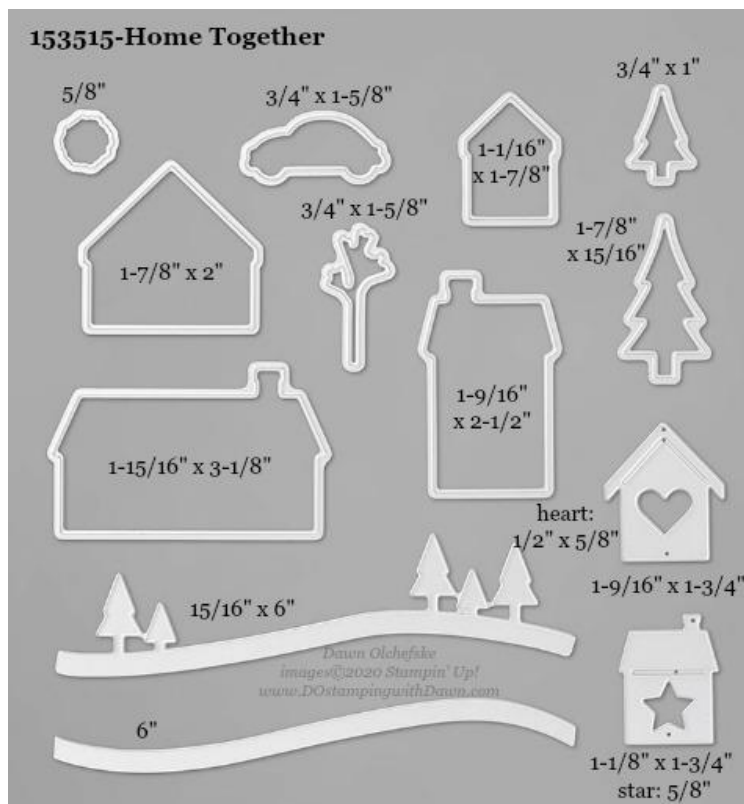

- 1535266 [Detailed Dove Die](#) (2020 Aug-Dec Mini Catalog)
 - 155158 [Dove of Hope Bundle](#) & Save 10% with Dove of Hope stamp set

- 153531 [Envelopes Die](#) (2020 Aug-Dec Mini Catalog)
 - 155168 [Ornamental Envelopes Bundle](#) & Save 10% with Ornamental Envelopes stamp set

- 153572 [Fireside Dies](#) (2020 Aug-Dec Mini Catalog)
 - 155205 [Fireside Trimmings Bundle](#) & Save 10% with Fireside Trimmings stamp set

- 153561 [Freezin' Friends Dies](#) (2020 Aug-Dec Mini Catalog)
 - 155176 [Freezin' Fun Bundle](#) & Save 10% with Freezin' Fun stamp set

- 150662 [Gathered Leaves Dies](#) (2020 Aug-Dec Mini Catalog)
 - 153036 [Gather Together Bundle](#) & Save 10% with Gather Together stamp set

- 153565 [Halloween Magic Dies](#) (2020 Aug-Dec Mini Catalog)
 - 155188 [Hallows Night Magic Bundle](#) & Save 10% with Hallows Night Magic stamp set