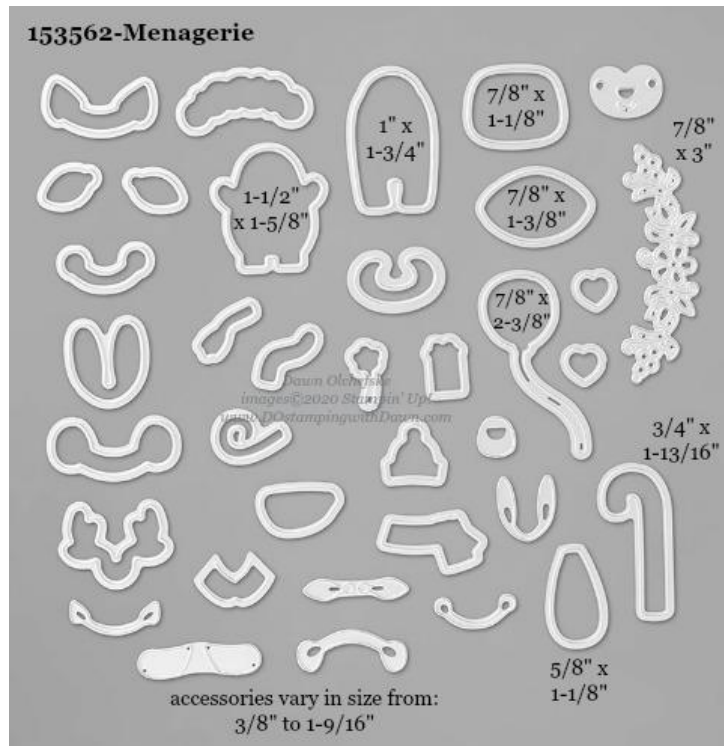

- 153572 [Fireside Dies](#) (2020 Aug-Dec Mini Catalog)
 - 155205 [Fireside Trimmings Bundle](#) & Save 10% with Fireside Trimmings stamp set

- 153561 [Freezin' Friends Dies](#) (2020 Aug-Dec Mini Catalog)
 - 155176 [Freezin' Fun Bundle](#) & Save 10% with Freezin' Fun stamp set

- 150662 [Gathered Leaves Dies](#) (2020 Aug-Dec Mini Catalog)
 - 153036 [Gather Together Bundle](#) & Save 10% with Gather Together stamp set

- 153565 [Halloween Magic Dies](#) (2020 Aug-Dec Mini Catalog)
 - 155188 [Hallows Night Magic Bundle](#) & Save 10% with Hallows Night Magic stamp set

- 153515 [Home Together Dies](#) (2020 Aug-Dec Mini Catalog)
 - 155144 [Coming Home Bundle](#) & Save 10% with Coming Home stamp set

- 153530 [Joy Dies](#) (2020 Aug-Dec Mini Catalog)
 - 155167 [Peace & Joy Bundle](#) & Save 10% with Peace & Joy stamp set

- 153571 [Little Treat Box Dies](#) (2020 Aug-Dec Mini Catalog)
 - 155204 [Little Treats Bundle](#) & Save 10% with Little Treats stamp set

- 153562 [Menagerie Dies](#) (2020 Aug-Dec Mini Catalog)
 - 155179 [Menagerie Mix-Up Bundle](#) & Save 10% with Menagerie Mix-Up stamp set