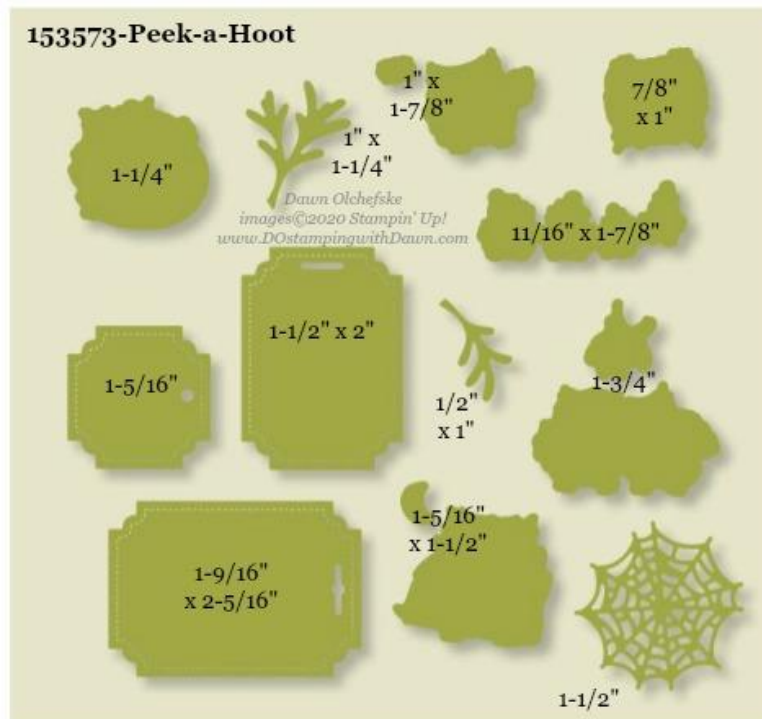

- 153571 [Little Treat Box Dies](#) (2020 Aug-Dec Mini Catalog)
 - 155204 [Little Treats Bundle](#) & Save 10% with Little Treats stamp set

- 153562 [Menagerie Dies](#) (2020 Aug-Dec Mini Catalog)
 - 155179 [Menagerie Mix-Up Bundle](#) & Save 10% with Menagerie Mix-Up stamp set

- 153525 [Nativity Dies](#) (2020 Aug-Dec Mini Catalog)
 - 155161 [Peaceful Nativity Bundle](#) & Save 10% with Peaceful Nativity stamp set

- 153523 [North Pole Wonder Dies](#) (2020 Aug-Dec Mini Catalog)
 - 155151 [Wishes & Wonder Bundle](#) & Save 10% with Wishes & Wonder stamp set