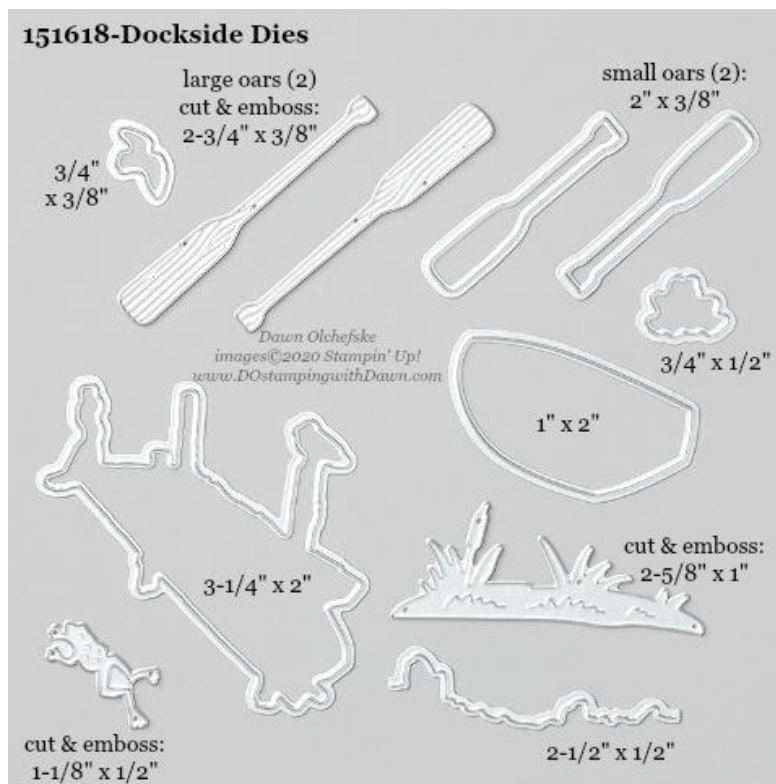

# Stampin' Up! Die Sizes – Jan-Jun 2020 Mini Catalog

shared by Dawn Olchefske, Stampin' Up! Independent Demonstrator

- 151665 [All Dressed Up Dies](#) (2020 Jan-June Mini Catalog)
  - 153832 [Bundle & Save 10% with Dressed to Impress Stamp Set](#)

- 151566 [Bonanza Die](#) (2020 Jan-June Mini Catalog)
  - 153815 [Bonanza Buddies Bundle](#) & Save 10% with Bonanza Buddies stamp set

- 151456 [Cherry Blossoms Dies](#) (2020 Jan-June Mini Catalog)
  - 153781 [Bundle & Save 10% with Forever Blossoms Stamp Set](#)

- 151526 [Detailed Bee Dies](#) (2020 Jan-June Mini Catalog)
  - 153792 [Bundle & Save 10% with Honey Bee Stamp Set](#)

- 151440 [Detailed Hearts Dies](#) (2020 Jan-June Mini Catalog)
  - 153734 [Bundle & Save 10% with Heart to Heart Stamp Set](#)