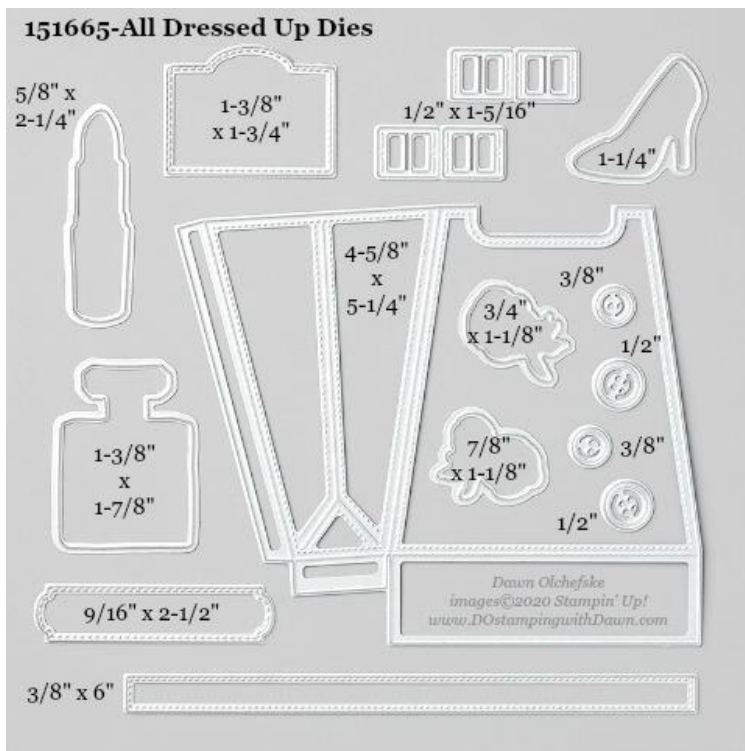

# Stampin' Up! Die Sizes – Jan-Jun 2020 Mini Catalog

shared by Dawn Olchefske, Stampin' Up! Independent Demonstrator

- 151665 [All Dressed Up Dies](#) (2020 Jan-June Mini Catalog)
  - 153832 [Bundle & Save 10% with Dressed to Impress Stamp Set](#)

- 151566 [Bonanza Die](#) (2020 Jan-June Mini Catalog)
  - 153815 [Bonanza Buddies Bundle](#) & Save 10% with Bonanza Buddies stamp set

- 151456 [Cherry Blossoms Dies](#) (2020 Jan-June Mini Catalog)
  - 153781 [Bundle & Save 10% with Forever Blossoms Stamp Set](#)

- 151526 [Detailed Bee Dies](#) (2020 Jan-June Mini Catalog)
  - 153792 [Bundle & Save 10% with Honey Bee Stamp Set](#)

- 151440 [Detailed Hearts Dies](#) (2020 Jan-June Mini Catalog)
  - 153734 [Bundle & Save 10% with Heart to Heart Stamp Set](#)

- 151618 [Dockside Dies](#) (2020 Jan-June Mini Catalog)
  - 153817 [Bundle & Save 10% with By the Dock Stamp Set](#)

- 151512 [Garden Gateway Dies](#) (2020 Jan-June Mini Catalog)
  - 153789 [Bundle & Save 10% with Grace's Garden Stamp Set](#)