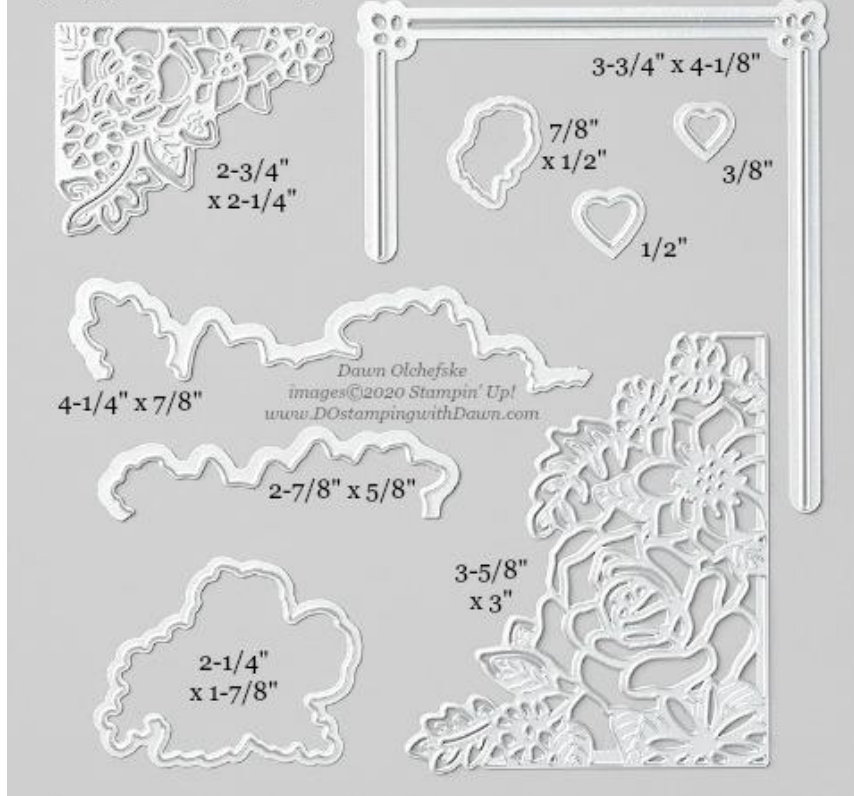

151475-Lasting Elegance Dies

- 151475 [Lasting Elegance Dies](#) (2020 Jan-June Mini Catalog)
  - 153736 [Bundle & Save 10% with Last a Lifetime Stamp Set](#)