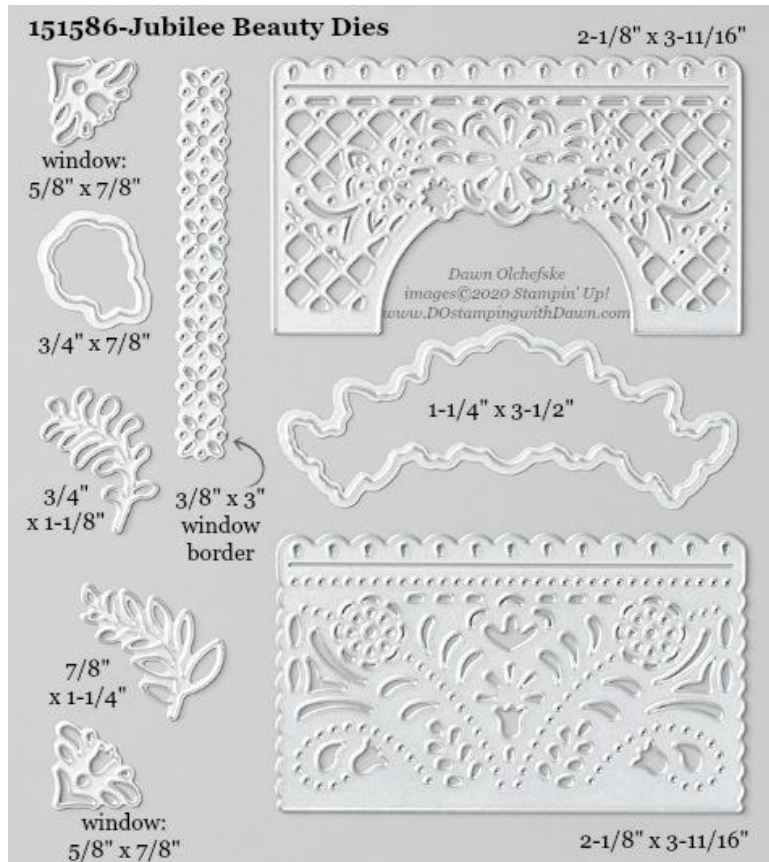

- 151576 [Jubilee Beauty Dies](#) (2020 Jan-June Mini Catalog)
  - 153814 [Bundle & Save 10% with Birthday Jubilee Stamp Set](#)