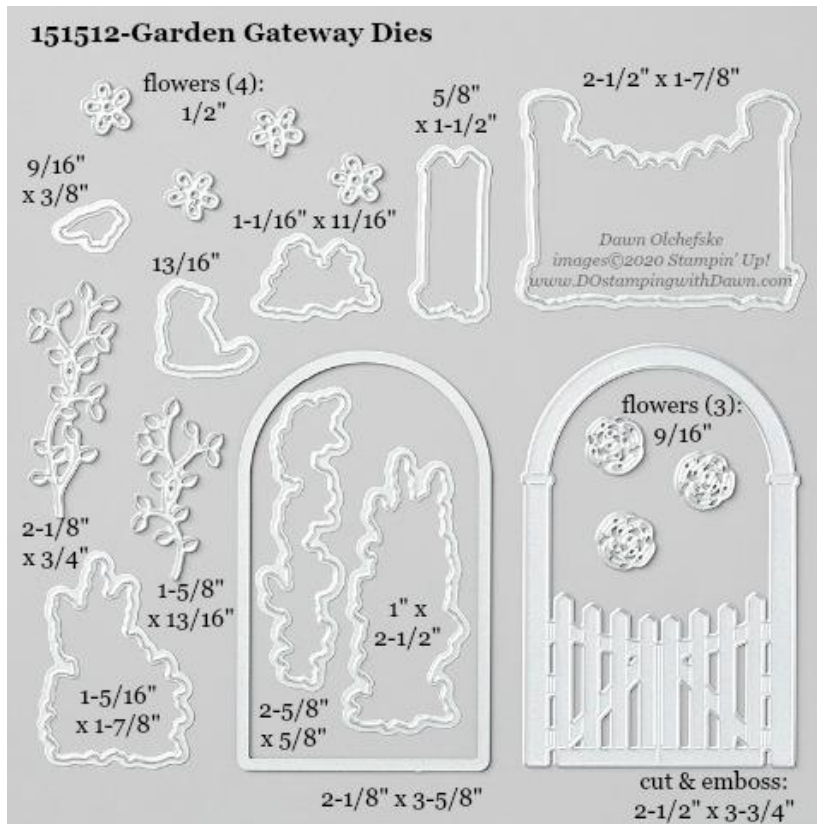

# Stampin' Up! Die Sizes – Jan-Jun 2020 Mini Catalog

shared by Dawn Olchefske, Stampin' Up! Independent Demonstrator

- 151665 [All Dressed Up Dies](#) (2020 Jan-June Mini Catalog)
  - 153832 [Bundle & Save 10% with Dressed to Impress Stamp Set](#)

- 151566 [Bonanza Die](#) (2020 Jan-June Mini Catalog)
  - 153815 [Bonanza Buddies Bundle](#) & Save 10% with Bonanza Buddies stamp set

- 151456 [Cherry Blossoms Dies](#) (2020 Jan-June Mini Catalog)
  - 153781 [Bundle & Save 10% with Forever Blossoms Stamp Set](#)

- 151526 [Detailed Bee Dies](#) (2020 Jan-June Mini Catalog)
  - 153792 [Bundle & Save 10% with Honey Bee Stamp Set](#)

- 151440 [Detailed Hearts Dies](#) (2020 Jan-June Mini Catalog)
  - 153734 [Bundle & Save 10% with Heart to Heart Stamp Set](#)

- 151618 [Dockside Dies](#) (2020 Jan-June Mini Catalog)
  - 153817 [Bundle & Save 10% with By the Dock Stamp Set](#)

- 151512 [Garden Gateway Dies](#) (2020 Jan-June Mini Catalog)
  - 153789 [Bundle & Save 10% with Grace's Garden Stamp Set](#)