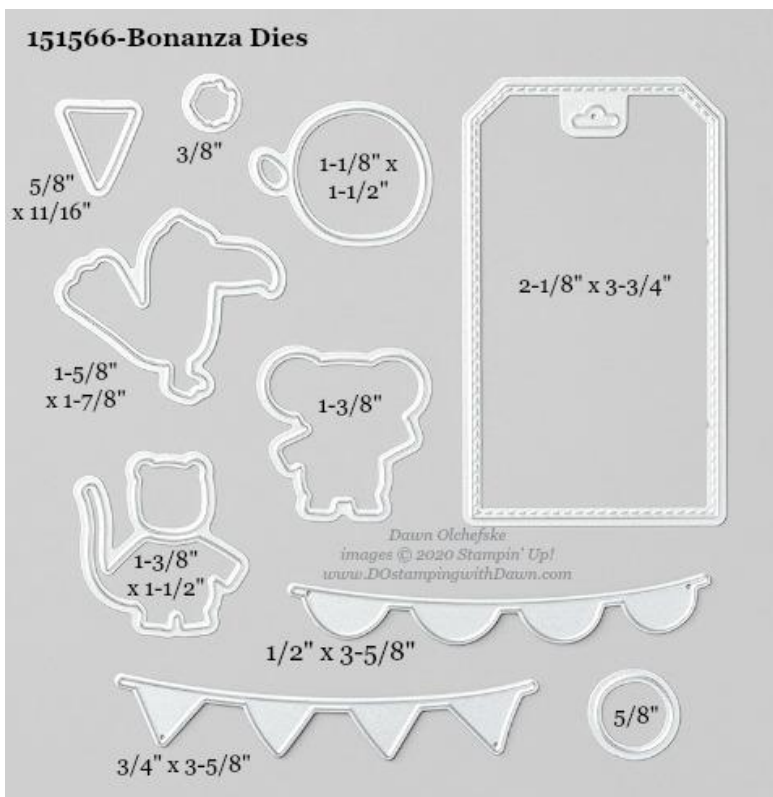

# Stampin' Up! Die Sizes – Jan-Jun 2020 Mini Catalog

shared by Dawn Olchefske, Stampin' Up! Independent Demonstrator

- 151665 [All Dressed Up Dies](#) (2020 Jan-June Mini Catalog)
  - 153832 [Bundle & Save 10% with Dressed to Impress Stamp Set](#)

- 151566 [Bonanza Die](#) (2020 Jan-June Mini Catalog)
  - 153815 [Bonanza Buddies Bundle](#) & Save 10% with Bonanza Buddies stamp set

- 151456 [Cherry Blossoms Dies](#) (2020 Jan-June Mini Catalog)
  - 153781 [Bundle & Save 10% with Forever Blossoms Stamp Set](#)

- 151526 [Detailed Bee Dies](#) (2020 Jan-June Mini Catalog)
  - 153792 [Bundle & Save 10% with Honey Bee Stamp Set](#)

- 151440 [Detailed Hearts Dies](#) (2020 Jan-June Mini Catalog)
  - 153734 [Bundle & Save 10% with Heart to Heart Stamp Set](#)

- 151618 [Dockside Dies](#) (2020 Jan-June Mini Catalog)
  - 153817 [Bundle & Save 10% with By the Dock Stamp Set](#)

- 151512 [Garden Gateway Dies](#) (2020 Jan-June Mini Catalog)
  - 153789 [Bundle & Save 10% with Grace's Garden Stamp Set](#)