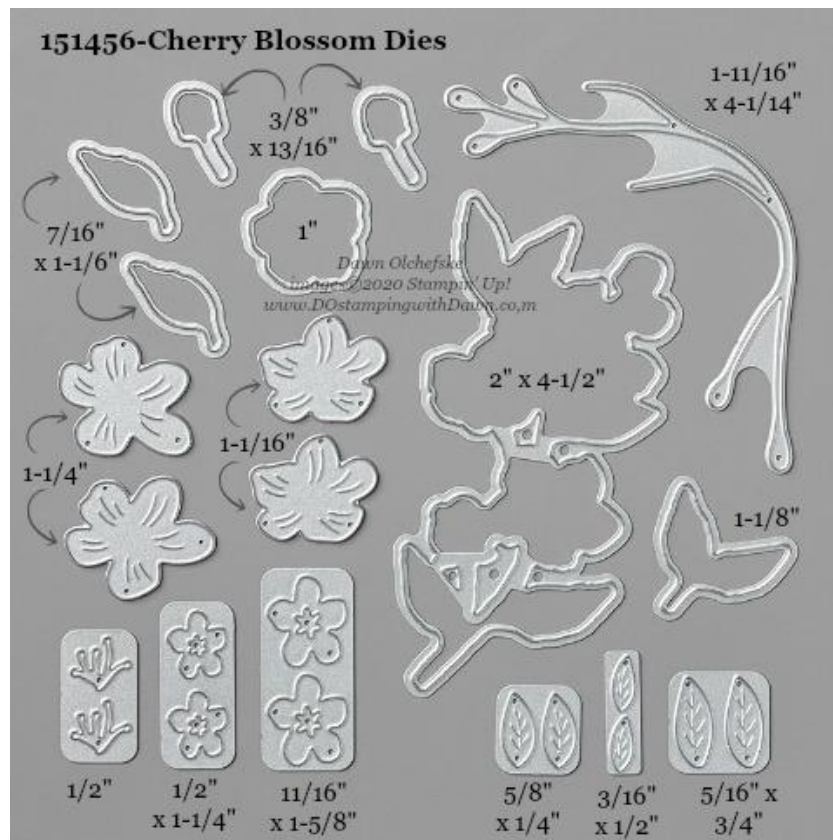

# Stampin' Up! Die Sizes – Jan-Jun 2020 Mini Catalog

shared by Dawn Olchefske, Stampin' Up! Independent Demonstrator

- 151665 [All Dressed Up Dies](#) (2020 Jan-June Mini Catalog)
  - 153832 [Bundle & Save 10% with Dressed to Impress Stamp Set](#)

- 151566 [Bonanza Die](#) (2020 Jan-June Mini Catalog)
  - 153815 [Bonanza Buddies Bundle](#) & Save 10% with Bonanza Buddies stamp set

- 151456 [Cherry Blossoms Dies](#) (2020 Jan-June Mini Catalog)
  - 153781 [Bundle & Save 10% with Forever Blossoms Stamp Set](#)

- 151526 [Detailed Bee Dies](#) (2020 Jan-June Mini Catalog)
  - 153792 [Bundle & Save 10% with Honey Bee Stamp Set](#)

- 151440 [Detailed Hearts Dies](#) (2020 Jan-June Mini Catalog)
  - 153734 [Bundle & Save 10% with Heart to Heart Stamp Set](#)