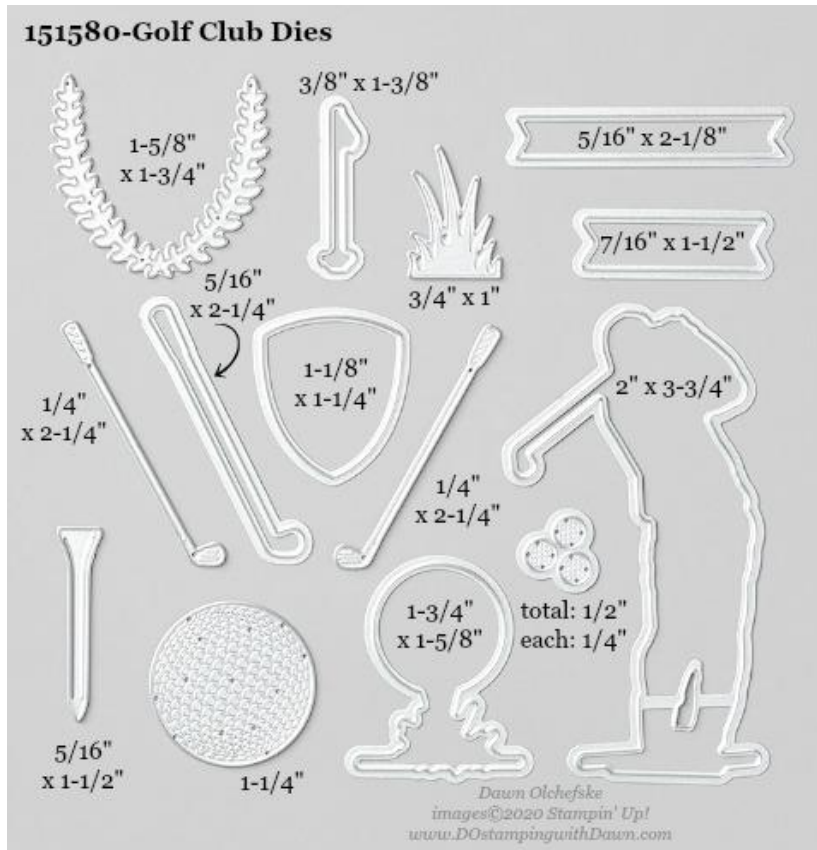

# Stampin' Up! Die Sizes – Jan-Jun 2020 Mini Catalog

shared by Dawn Olchefske, Stampin' Up! Independent Demonstrator

- 151665 [All Dressed Up Dies](#) (2020 Jan-June Mini Catalog)
  - 153832 [Bundle & Save 10% with Dressed to Impress Stamp Set](#)

- 151566 [Bonanza Die](#) (2020 Jan-June Mini Catalog)
  - 153815 [Bonanza Buddies Bundle](#) & Save 10% with Bonanza Buddies stamp set

- 151456 [Cherry Blossoms Dies](#) (2020 Jan-June Mini Catalog)
  - 153781 [Bundle & Save 10% with Forever Blossoms Stamp Set](#)

- 151526 [Detailed Bee Dies](#) (2020 Jan-June Mini Catalog)
  - 153792 [Bundle & Save 10% with Honey Bee Stamp Set](#)

- 151440 [Detailed Hearts Dies](#) (2020 Jan-June Mini Catalog)
  - 153734 [Bundle & Save 10% with Heart to Heart Stamp Set](#)

- 151618 [Dockside Dies](#) (2020 Jan-June Mini Catalog)
  - 153817 [Bundle & Save 10% with By the Dock Stamp Set](#)

- 151512 [Garden Gateway Dies](#) (2020 Jan-June Mini Catalog)
  - 153789 [Bundle & Save 10% with Grace's Garden Stamp Set](#)