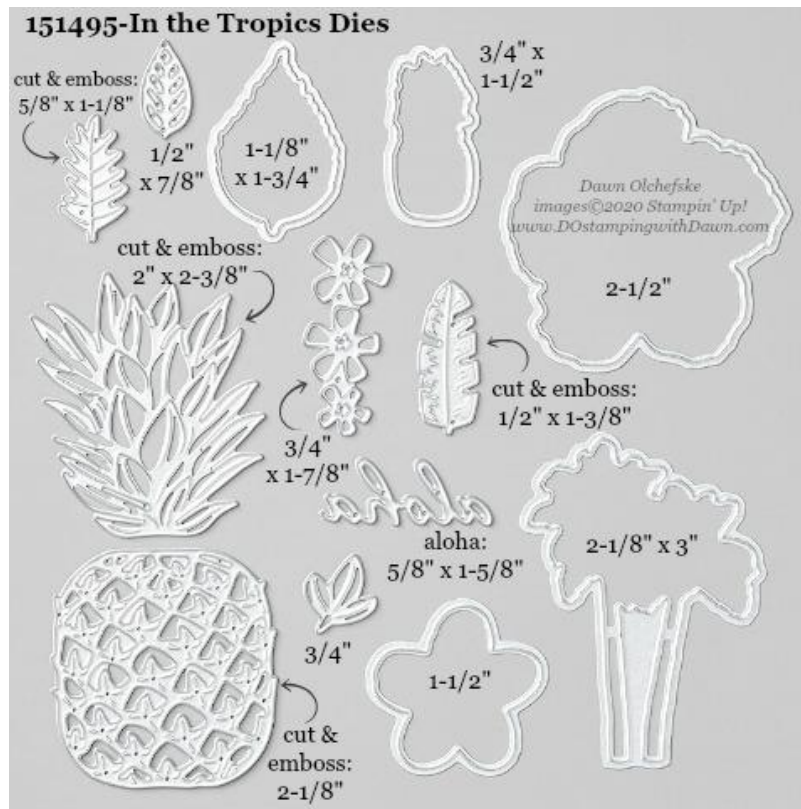

- 151495 [In the Tropics Dies](#) (2020 Jan-June Mini Catalog)
  - 153811 [Bundle & Save 10% with Timeless Tropical Stamp Set](#)