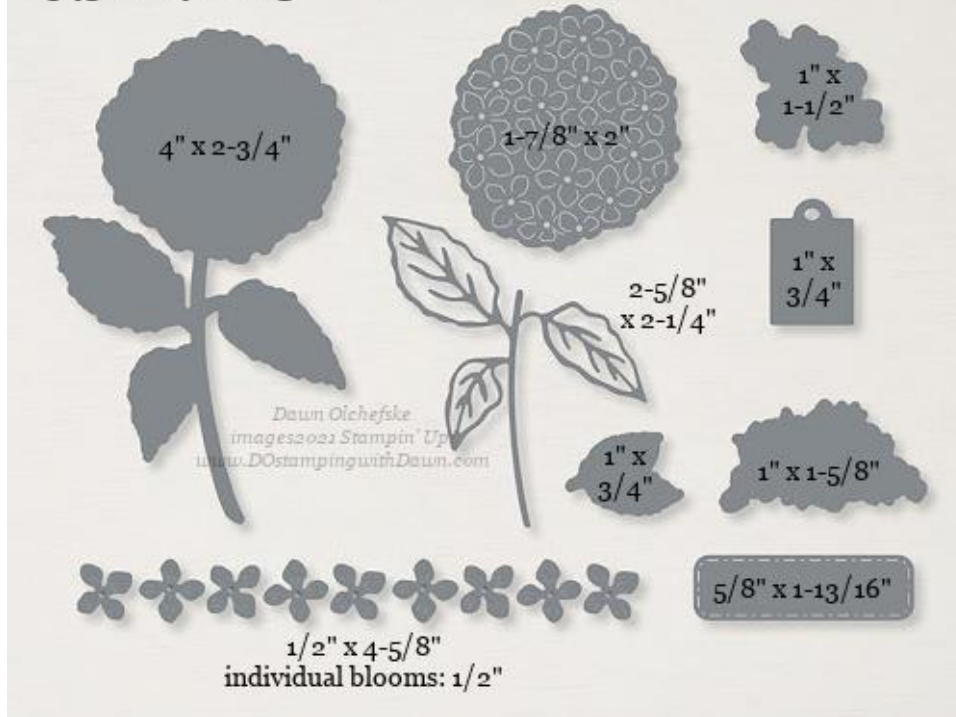

- 154316 [Floral Gallery Dies](#) (2021 Jan-Jun Mini Catalog)
 - 156227 [Art Gallery Bundle](#) & Save 10% with Art Gallery stamp set

- 154306 [Floral Heart Dies](#) (2021 Jan-Jun Mini Catalog)
 - 156194 [Always in My Heart Bundle](#) & Save 10% with Always in My Heart stamp set

- 154559 [Flowering Cactus Product Medley](#) (2021 Jan-Jun Mini Catalog)

154332-Flowering Vine Dies

- 154332 [Flowering Vine Dies](#) (2021 Jan-Jun Mini Catalog)
 - 156226 [Vine Design Bundle](#) & Save 10% with Vine Design stamp set

154318-Fluttering Dies

- 154318 [Fluttering Dies](#) (2021 Jan-Jun Mini Catalog)
 - 154424 [Floating and Fluttering Bundle](#) & Save 10% with Floating and Fluttering stamp set

154326-Hydrangea Dies

- 154326 [Hydrangea Dies](#) (2021 Jan-Jun Mini Catalog)
 - 156251 [Hydrangea Haven Bundle](#) & Save 10% with Hydrangea Haven stamp set