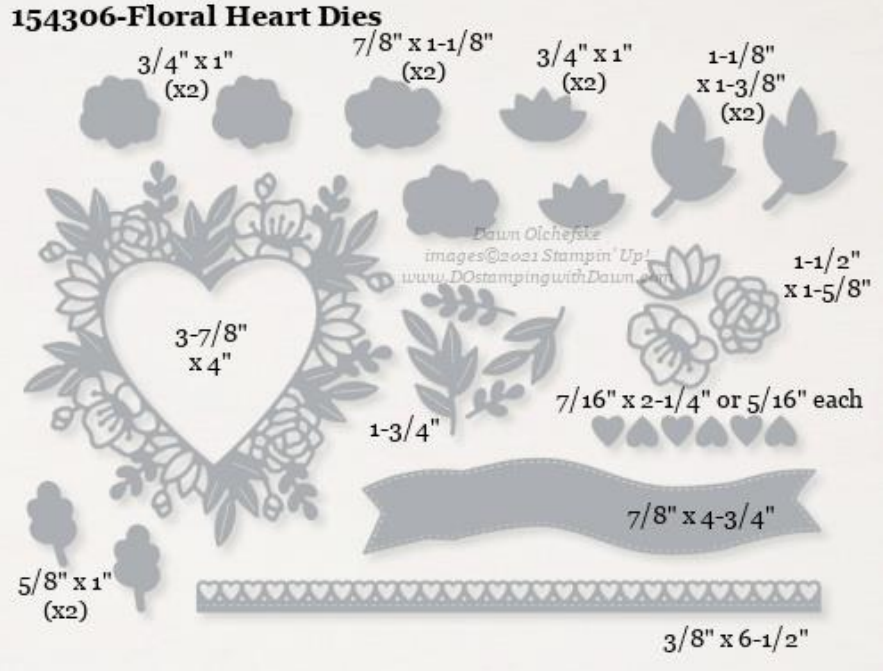

Stampin' Up! Dies Measurements Jan-June 2021 Mini Catalog

shared by Dawn Olchefske, Stampin' Up! Independent Demonstrator

- 154307 [Always Dies](#) (2021 Jan-Jun Mini Catalog)
 - 156200 [Forever & Always Bundle](#) & Save 10% with Forever & Always stamp set

- 154320 [Beautiful Brushstrokes Dies](#) (2021 Jan-Jun Mini Catalog)
 - 156231 [Brushed Blooms Bundle](#) & Save 10% with Brushed Blooms stamp set

- 154319 [Curvy Dies](#) (2021 Jan-Jun Mini Catalog)
 - 156228 [Quite Curvy Bundle](#) & Save 10% with Quite Curvy stamp set

- 154315 [Dandy Wishes Dies](#) (2021 Jan-Jun Mini Catalog)
 - 156220 [Garden Wishes Bundle](#) & Save 10% with Garden Wishes stamp set

- 154313 [Flamingo Dies](#) (2021 Jan-Jun Mini Catalog)
 - 156212 [Friendly Flamingo Bundle](#) & Save 10% with Friendly Flamingo stamp set

- 154316 [Floral Gallery Dies](#) (2021 Jan-Jun Mini Catalog)
 - 156227 [Art Gallery Bundle](#) & Save 10% with Art Gallery stamp set

- 154306 [Floral Heart Dies](#) (2021 Jan-Jun Mini Catalog)
 - 156194 [Always in My Heart Bundle](#) & Save 10% with Always in My Heart stamp set