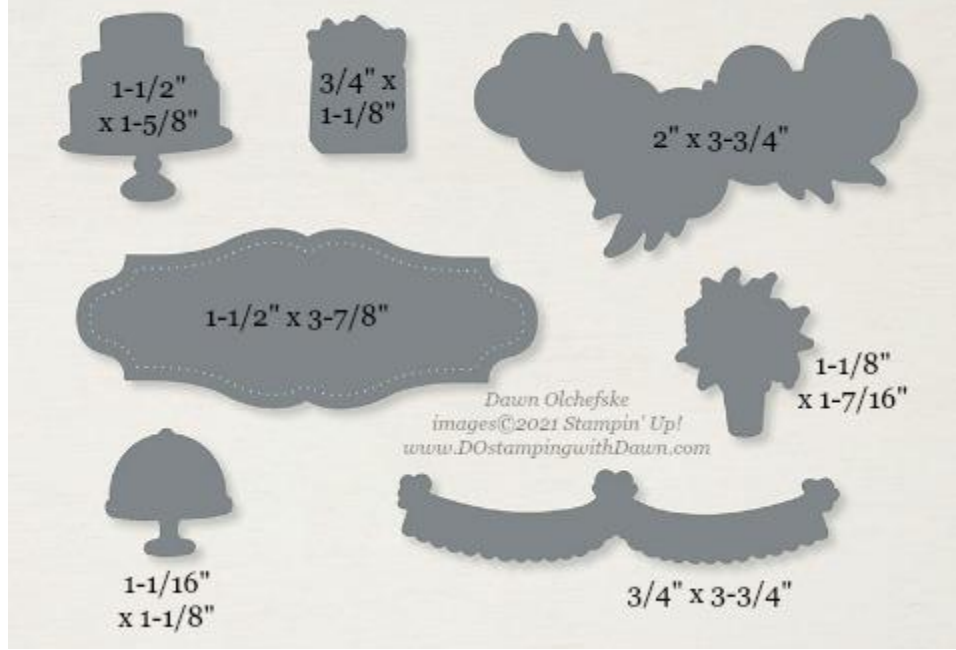

154334-Kangaroo Dies

- 154334 [Kangaroo Dies](#) (2021 Jan-Jun Mini Catalog)
 - 156269 [Kangaroo & Company Bundle](#) & Save 10% with Kangaroo & Company stamp set

- 154422 [Messages Dies](#) (2021 Jan-Jun Mini Catalog)
 - 156272 [Many Messages Bundle](#) & Save 10% with Many Messages stamp set

- 154323 [Open Range Dies](#) (2021 Jan-Jun Mini Catalog)
 - 156243 [Ride the Range Bundle](#) & Save 10% with Ride the Range stamp set

154321-Perennial Petals Dies

- 154321 [Perennial Petals Dies](#) (2021 Jan-Jun Mini Catalog)
 - 156234 [Pretty Perennials Bundle](#) & Save 10% with Pretty Perennials stamp set

154312-Pierced Blooms Dies

- 154312 [Pierced Blooms Dies](#) (2021 Jan-Jun Mini Catalog)
 - 156208 [In Bloom Bundle](#) & Save 10% with In Bloom stamp set

154325-Pretty Birthday Dies

- 154325 [Pretty Birthday Dies](#) (2021 Jan-Jun Mini Catalog)
 - 156247 [Prettiest Birthday Bundle](#) & Save 10% with Prettiest Birthday stamp set