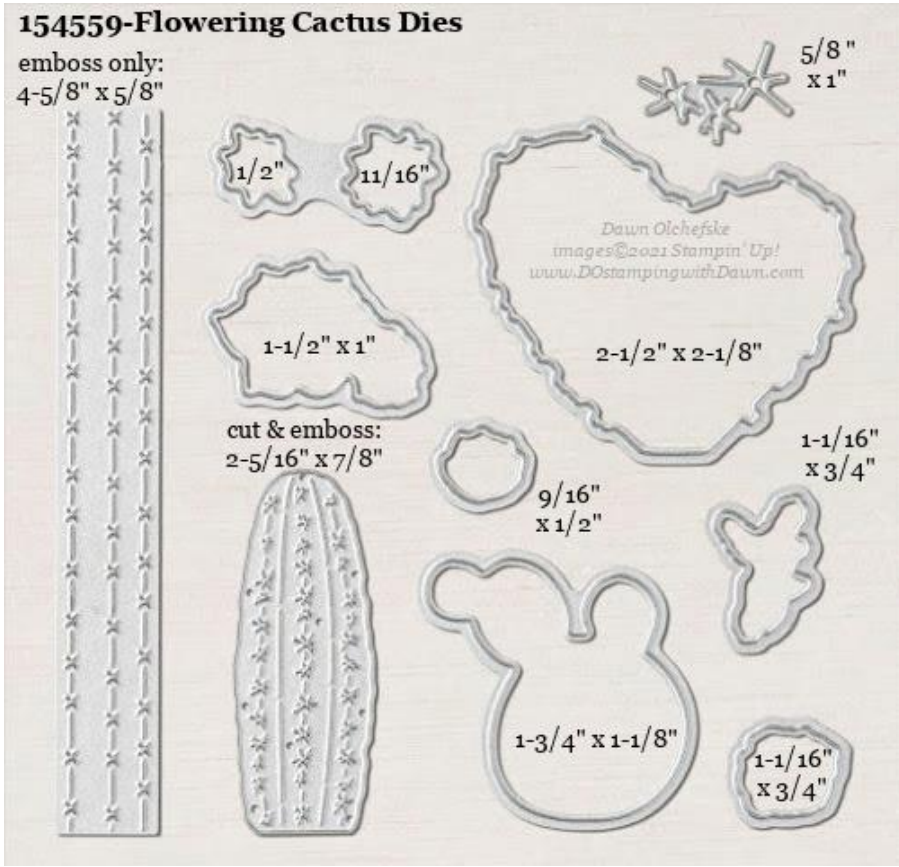

Stampin' Up! Dies Measurements Jan-June 2021 Mini Catalog

shared by Dawn Olchefske, Stampin' Up! Independent Demonstrator

- 154307 [Always Dies](#) (2021 Jan-Jun Mini Catalog)
 - 156200 [Forever & Always Bundle](#) & Save 10% with Forever & Always stamp set

- 154320 [Beautiful Brushstrokes Dies](#) (2021 Jan-Jun Mini Catalog)
 - 156231 [Brushed Blooms Bundle](#) & Save 10% with Brushed Blooms stamp set

- 154319 [Curvy Dies](#) (2021 Jan-Jun Mini Catalog)
 - 156228 [Quite Curvy Bundle](#) & Save 10% with Quite Curvy stamp set

- 154315 [Dandy Wishes Dies](#) (2021 Jan-Jun Mini Catalog)
 - 156220 [Garden Wishes Bundle](#) & Save 10% with Garden Wishes stamp set

- 154313 [Flamingo Dies](#) (2021 Jan-Jun Mini Catalog)
 - 156212 [Friendly Flamingo Bundle](#) & Save 10% with Friendly Flamingo stamp set

- 154316 [Floral Gallery Dies](#) (2021 Jan-Jun Mini Catalog)
 - 156227 [Art Gallery Bundle](#) & Save 10% with Art Gallery stamp set

- 154306 [Floral Heart Dies](#) (2021 Jan-Jun Mini Catalog)
 - 156194 [Always in My Heart Bundle](#) & Save 10% with Always in My Heart stamp set