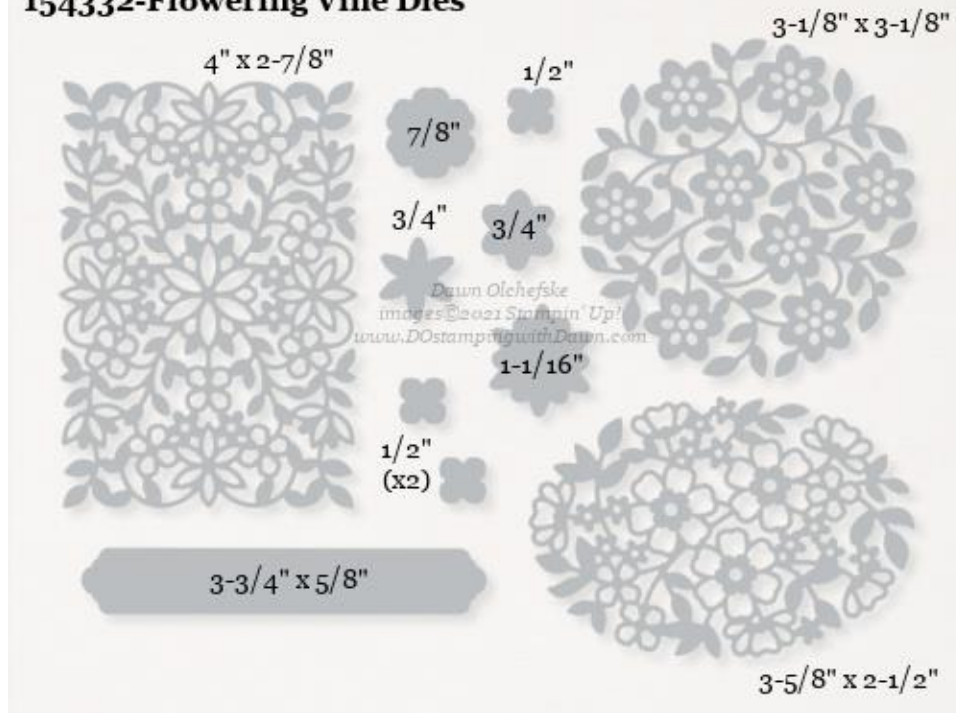

154332-Flowering Vine Dies

- 154332 [Flowering Vine Dies](#) (2021 Jan-Jun Mini Catalog)
  - 156226 [Vine Design Bundle](#) & Save 10% with Vine Design stamp set